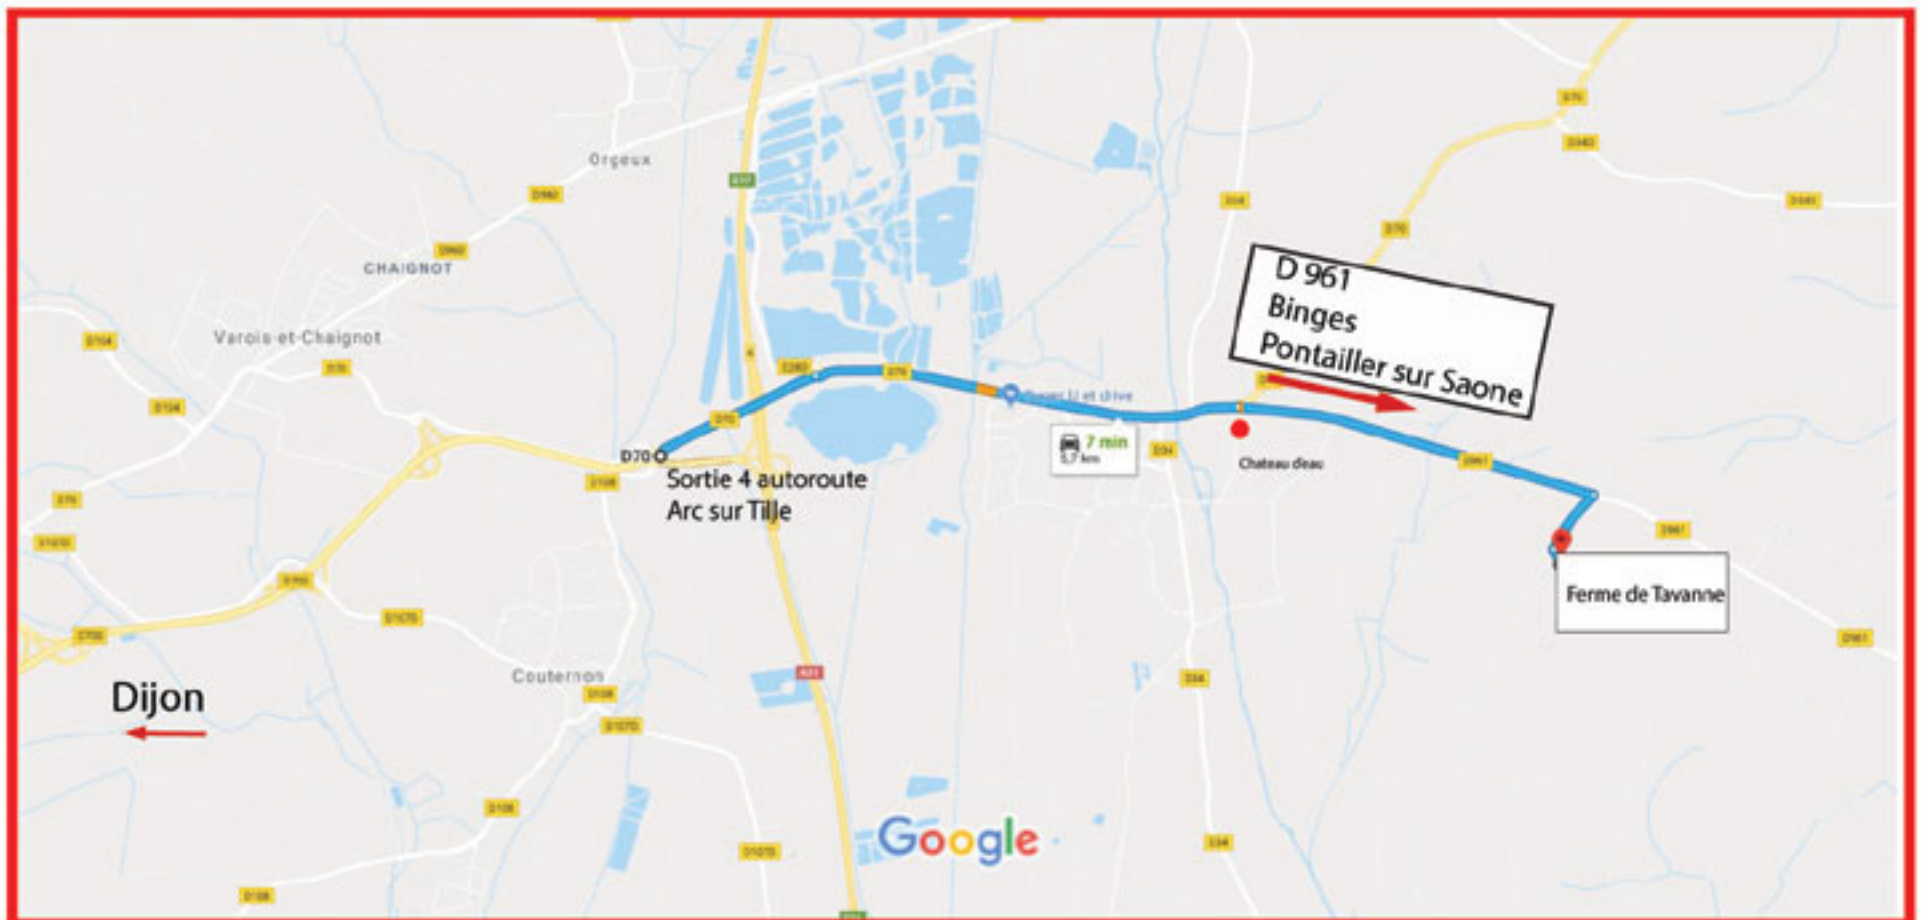

PLAN D'ACCES FORMATION AZCO
FERME DE TAVANNE
21560 ARC SUR TILLE
0631802067

COORDONNEES GPS FERME DE TAVANNE

47°20 24 N
05°13 16 E

Venant de Dijon ou de la sortie 4 Arc sur Tille de l'autoroute

Traverser le village d'Arc sur Tille,

à la sortie de celui-ci prendre direction D961 Binges Pontailier/Saone

Rouler environ 2 km puis prendre le chemin à droite au milieu des champs, indication «Ferme de Tavanne»

Rouler en direction de la ferme puis prendre le portail de droite